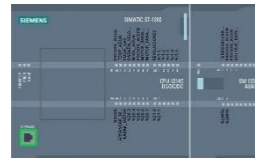

Dashboards
OEE & Energía

Visualización
móvil

IoT &
Mantenimiento 4.0

GRUPO **SALBA**
Tecnología e Industria 4.0

www.gruposalba.com
info@gruposalba.com
Chile y Latinoamérica

- ✓ Fabricación de Tableros
- ✓ Instrumentación Inalámbrica
- ✓ PLC Multimarca
- ✓ IOT Industrial
- ✓ Mantenimiento 4.0